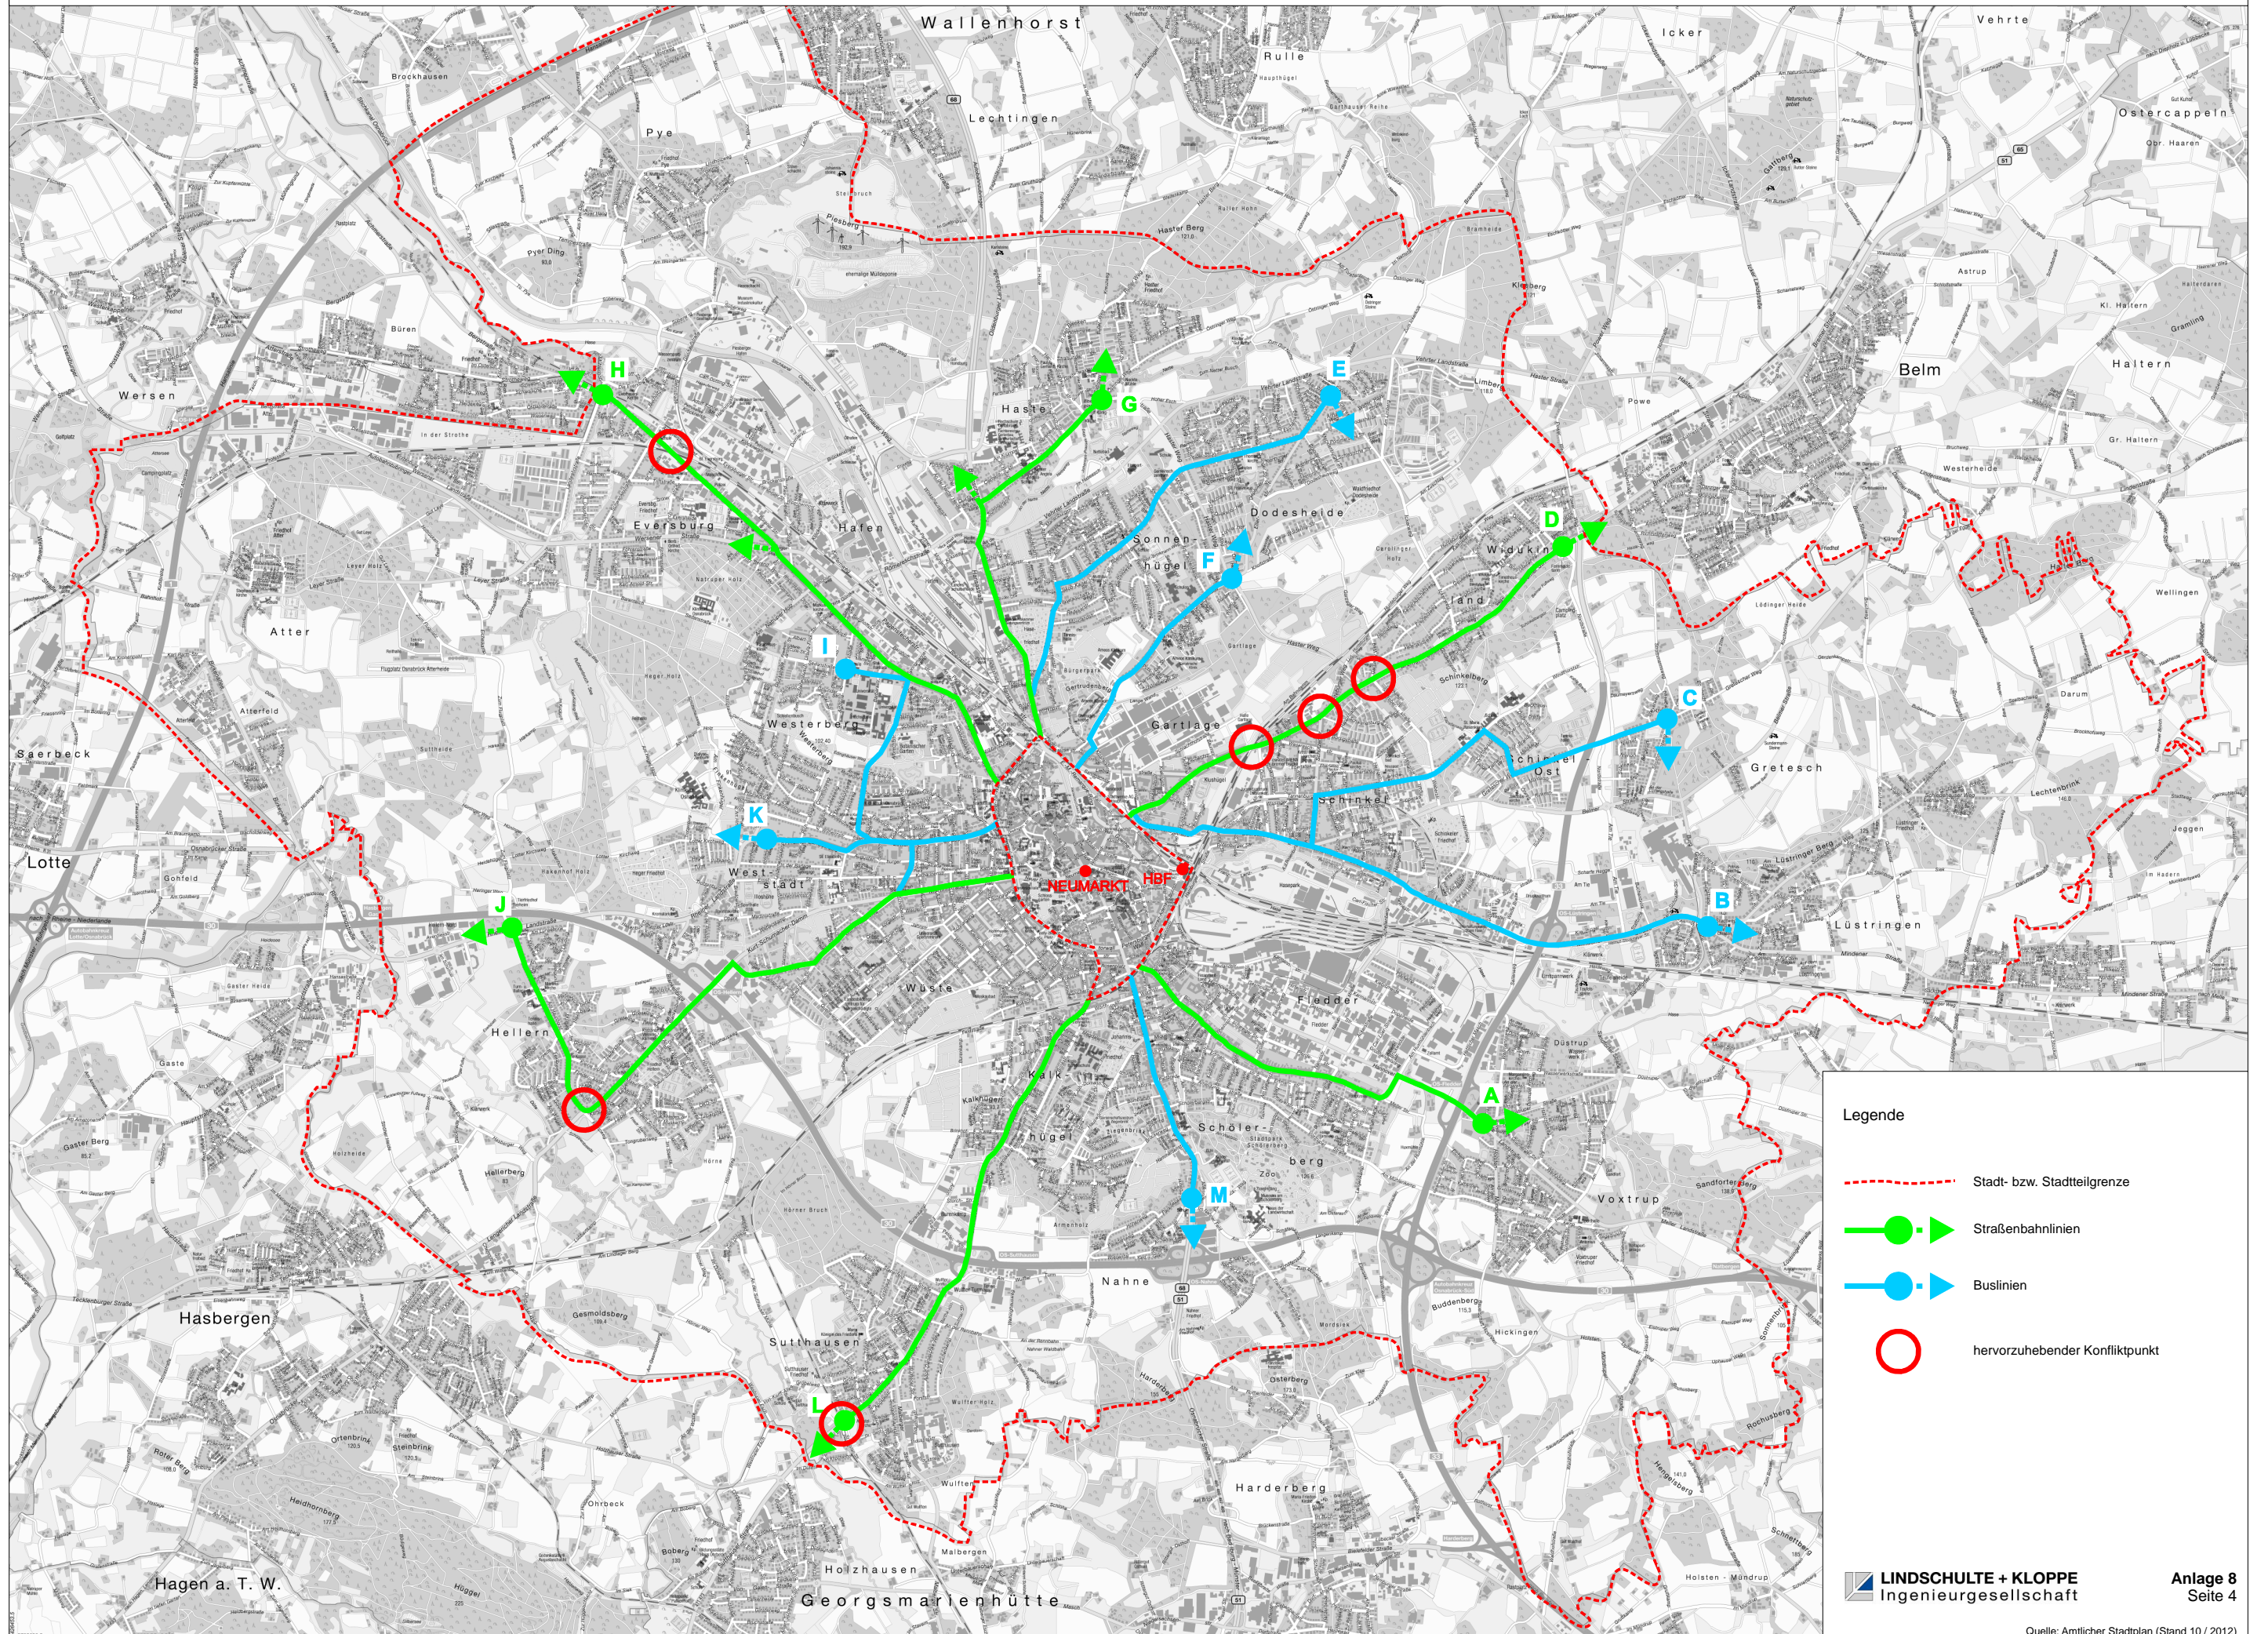

Liniennetzentwurf - Straßen- / Stadtbahnsystem (erweiterte Betrachtung)

- Legende
- - - Stadt- bzw. Stadtteilgrenze
 - ▶ Straßenbahnlinien
 - ▶ Buslinien
 - hervorzuhebender Konfliktpunkt

Quelle: Amtlicher Stadtplan (Stand 10 / 2012)